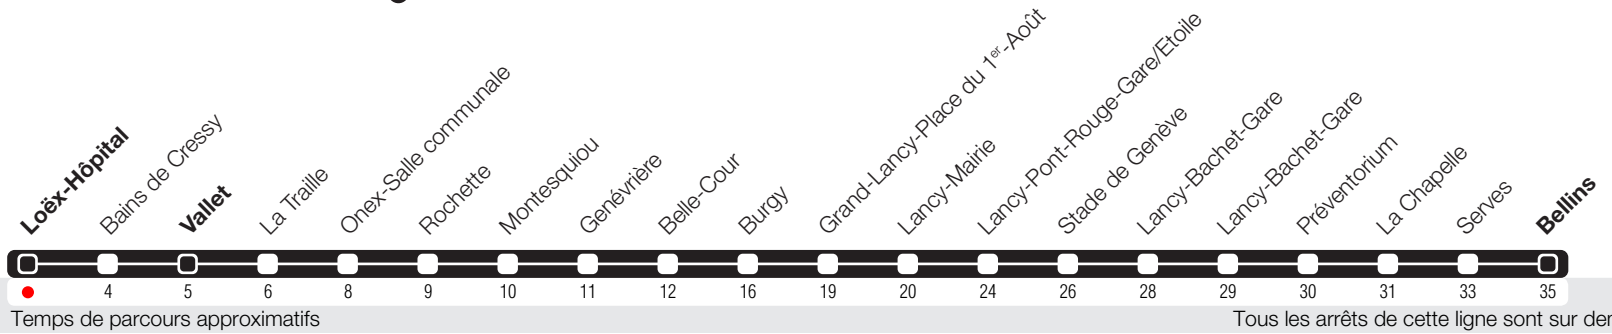

# Loëx-Hôpital

Zone 10

Bellins

Suivez l'état du réseau en direct, avec l'app tpg

**tpg**  
tpg.ch

## Horaire valable du 15.12.2019 au 12.12.2020

## Horaire Vacances

+ Du 21.12 au 05.01, du 08.02 au 16.02, du 09.04 au 19.04, du 27.06 au 23.08, du 17.10 au 25.10.

	Lundi-Vendredi	Samedi	Dimanche	Lundi-Vendredi
04	55	56	56	56
05	25 55	26 56	56	26 56
06	23 52	26 55	26 56	24 54
07	06 20 34 49	25 55	26 56	09 24 39 54
08	04 20 35 51	25 55	26 56	09 24 39 53
09	22 52	24 54	26 55	24 54
10	22 52	24 54	25 55	23 53
11	22 52	24 54	25 55	23 53
12	22 52	24 54	25 55	23 53
13	22 52	24 54	25 55	23 53
14	22 52	24 54	25 55	23 54
15	21 51	24 54	25 55	23 53
16	06 20 35 50	23 53	24 54	08 23 38 52
17	05 20 35 51	23 54	24 55	07 22 37 52
18	06 22 38 53	24 54	25 55	08 23 38 53
19	23 54	24 54	25 55	24 55
20	25 55	24 54	25 55	25 55
21	25 55	25 55	25 55	25 55
22	26 56	26 56	26 56	26 56
23				
00				
01				
02				
03				